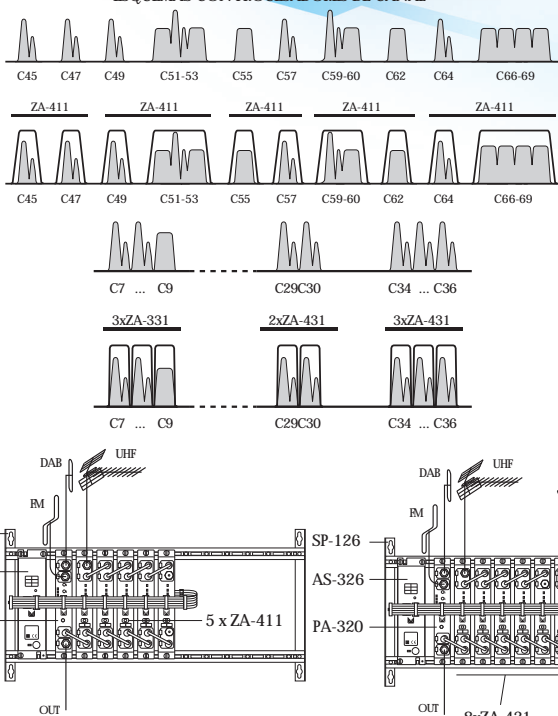

AMPLIFICADOR MODULAR PROGRAMABLE

ESQUEMAS CON PROCESADORES DE CANAL

AMPLIFICADOR MODULAR PROGRAMABLE

CÓDIGO	9050126	9050122	
MODELO	ZA-411	ZA-431	
Sistema de TV	AM-TV / DVB-T		
Filtros por módulo	2	1	
Rango de frecuencias	Band	UHF	
	MHz	470-862	
Ancho de banda de cada filtro	MHz 8/16/24/32/40/48	7 / 8	
Resolución de frecuencia E/S	MHz 0,25 AM-TV	0,25 AM-TV	
	MHz 1,0 DVB-T	0,25 DVB-T	
Nivel de entrada	max. dBμV	80 AM-TV 70 DVB-T	
	min. dBμV	60 AM-TV 50 DVB-T	
Nivel de salida	dBμV	70 ±3,0 AM-TV 60 ±3,0 DVB-T	
Selectividad	$C_n - C_{n±2}$	> 17	
	$C_n - C_{n±3}$	> 29 AM-TV	
	$f_c - f_c ±12$ MHz	> 22 DVB-T	
Selectividad	8MHz	$C_n - C_{n±1}$	> 70 AM-TV
		$f_c - f_c ±4$ MHz	> 9
	7MHz	$f_c - f_c ±8$ MHz	> 70 DVB-T
		$C_n - C_{n+1}$ $C_n - C_{n-1}$	> 70 AM-TV
$f_c - f_c ±3,5$ MHz	> 4		
$f_c - f_c ±7$ MHz	> 70 DVB-T		
Ganancia de paso en la desmezcla	dB	0,5 ±0,3 (174-862 MHz)	
Pérdidas de paso en la mezcla	dB	1,0 ±0,1	

Descripción

Equipo programable de amplificación para TV terrestre analógica y digital, y para radio FM analógica y digital DAB. Es un sistema modular que se compone de un alimentador, un amplificador de banda ancha, filtros y procesadores de canal que se montan sobre un marco soporte. Permite el tratamiento de cualquier combinación de canales, incluidos canales adyacentes con tratamiento multicanal o por procesamiento de canal. Todas las funciones son programables mediante un programador. Montaje sencillo, fácilmente adaptable a cada situación gracias al sistema de desmezcla de entrada y de mezcla de salida.