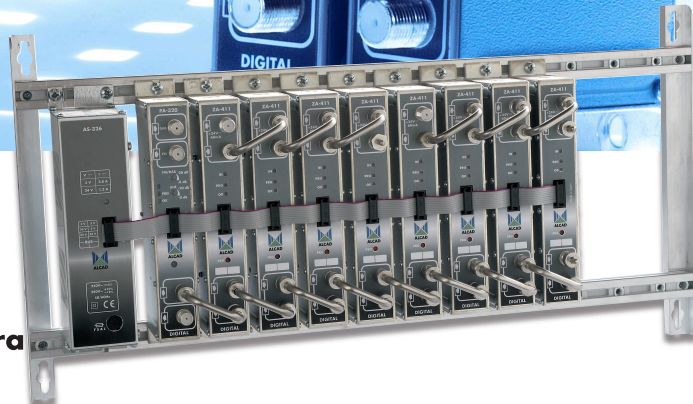

AMPLIFICADOR MODULAR PROGRAMABLE

- **Monocanal universal programable, con ajuste automático de ganancia**
- **Tratamiento de hasta 6 canales por amplificador para ZA-411**
- **Filtrado de canal ultraselectivo con ZA -431**
- **Sistema modular**
- **Alimentación automática de previos**

Descripción

Equipo programable de amplificación para TV terrestre analógica y digital, y para radio FM analógica y digital DAB. Es un sistema modular que se compone de un alimentador, un amplificador de banda ancha, filtros y procesadores de canal que se montan sobre un marco soporte. Permite el tratamiento de cualquier combinación de canales, incluidos canales adyacentes con tratamiento multicanal o por procesamiento de canal. Todas las funciones son programables mediante un programador. Montaje sencillo, fácilmente adaptable a cada situación gracias al sistema de desmezcla de entrada y de mezcla de salida.

Características

El equipo se caracteriza por su modularidad y versatilidad. Permite instalar el número de canales necesario, y posteriores ampliaciones sin límite de canales. Totalmente configurable en cuanto a número de entradas y de canales en cada entrada. Chasis en zamak con tapas metálicas. Conectores F hembra. Conexión de alimentación mediante cable plano con conectores polarizados de 10 pines. Montaje del equipo rápido y sencillo. La principal ventaja de este equipo es la programación y el ajuste automático de todos los filtros del equipo de forma rápida.