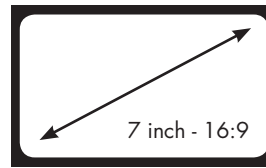

DISEÑO OPTIMIZADO PARA MEJORAR SU SEGURIDAD

Con tan sólo 2,1 kg de peso, el medidor de campo ALCAD será el compañero ideal para todas sus mediciones de TV.

Su tamaño compacto mejora su seguridad y le facilita el trabajo.

PANTALLA PANORÁMICA

Con su pantalla panorámica de 7 pulgadas, la lectura de las mediciones es más fácil que en cualquier otro producto disponible en el mercado.

FÁCIL DE USAR

Las funciones con acceso directo hacen el medidor de campo muy fácil de manejar.