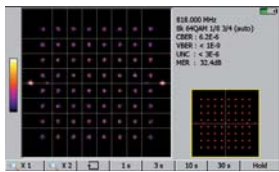

MEDICIÓN DE SEÑALES DIGITALES

El medidor de campo ALCAD proporciona todas las medidas necesarias para DVB-T/H, DVB-T2, DVB-S, DVB-S2 y DVB-C. La pantalla TFT panorámica mostrará todos los parámetros y medidas del canal seleccionado.

CARACTERÍSTICAS ESPECÍFICAS PARA AHORRARLE TIEMPO

Gracias al análisis ultra-rápido del espectro, al modo "Check sat", al ajuste automático, a los ecos en tiempo real y al diagrama de constelación con zoom, el medidor de campo ALCAD le ahorrará tiempo durante su trabajo.