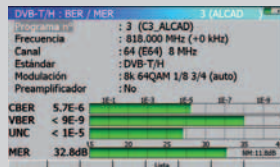

MEDIDORES DE CAMPO

MEDICIÓN DE SEÑALES DIGITALES Y ANALÓGICAS

El medidor de campo ALCAD proporciona todas las medidas necesarias para DVB-T/H, DVB-T2, DVB-S, DVB-S2 y DVB-C, así como PAL, SECAM y NTSC.