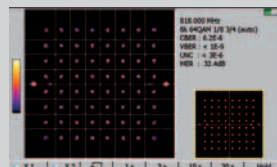

CARACTERÍSTICAS ESPECÍFICAS PARA EL AHORRO DE TIEMPO

Gracias al análisis ultra-rápido del espectro, al modo Check SAT, al ajuste automático, a los ecos en tiempo real y al diagrama de constelación con zoom, el medidor de campo ALCAD le ahorrará tiempo durante su trabajo.